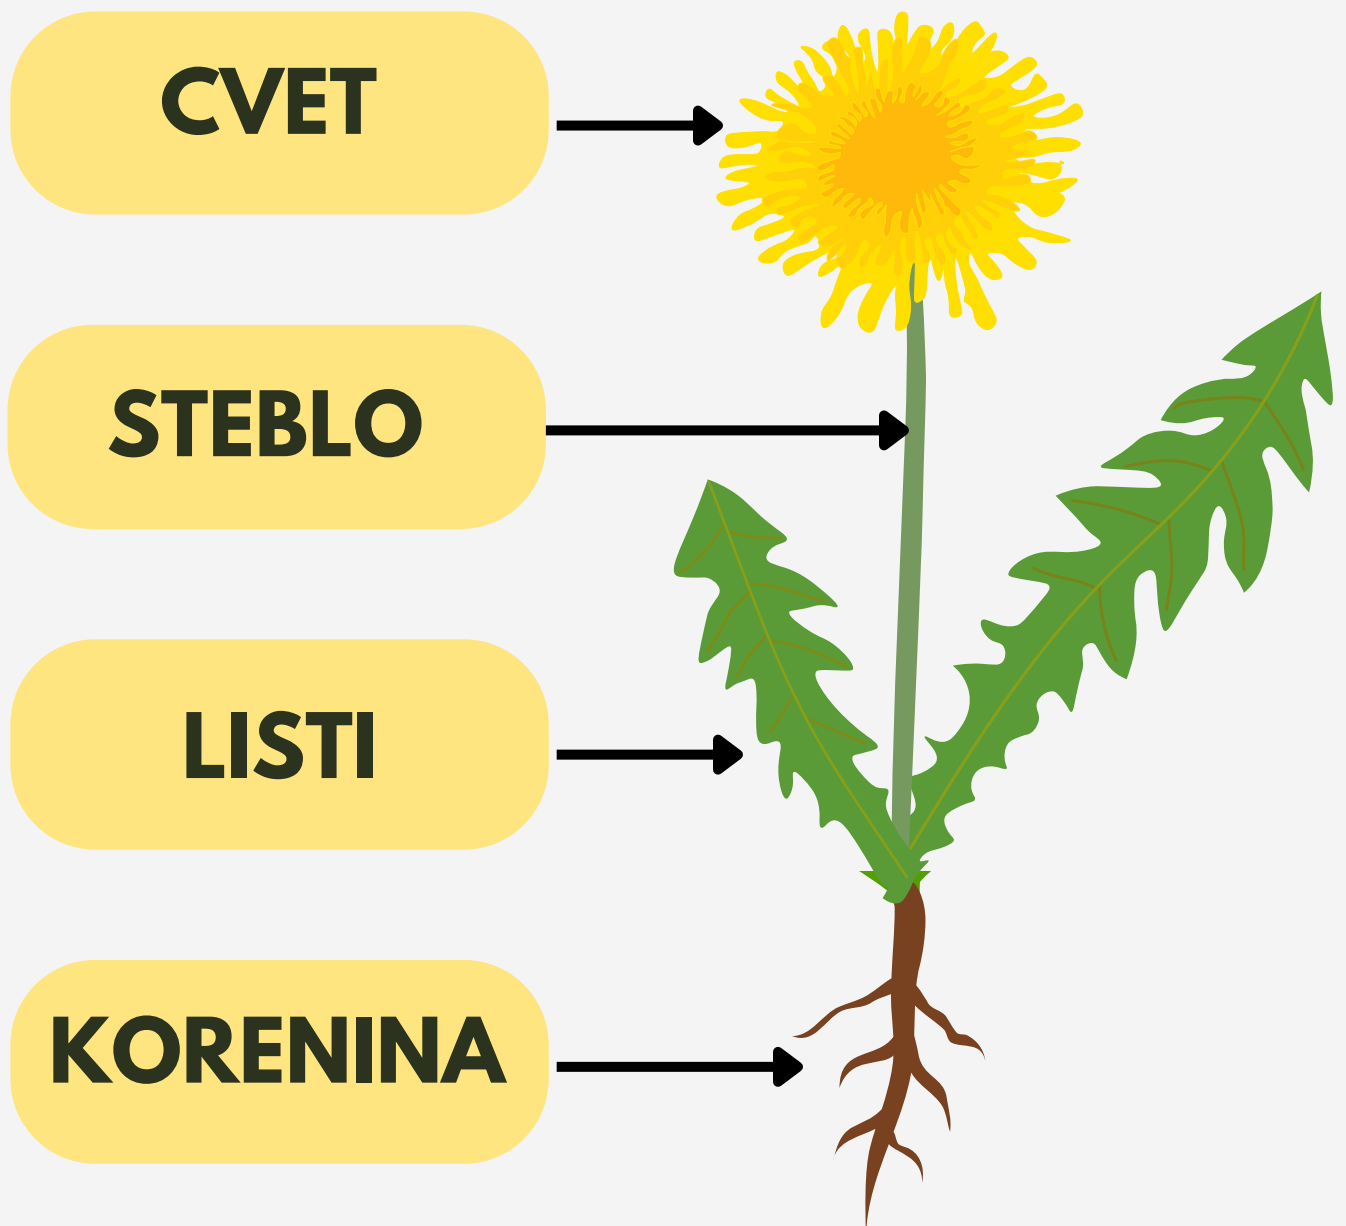

ŽAFRAN

deli rastline

CVET

LISTI

GOMOLJ

KORENINE

ZANIMIVOST

iz gomolja izrašča cevast cvet - nima stebila.

REGRAT

deli rastline

ZANIMIVOST

Ima socvetje = več cvetov na enem cvetu.

Plodovi regrata se razširjajo z vetrom.